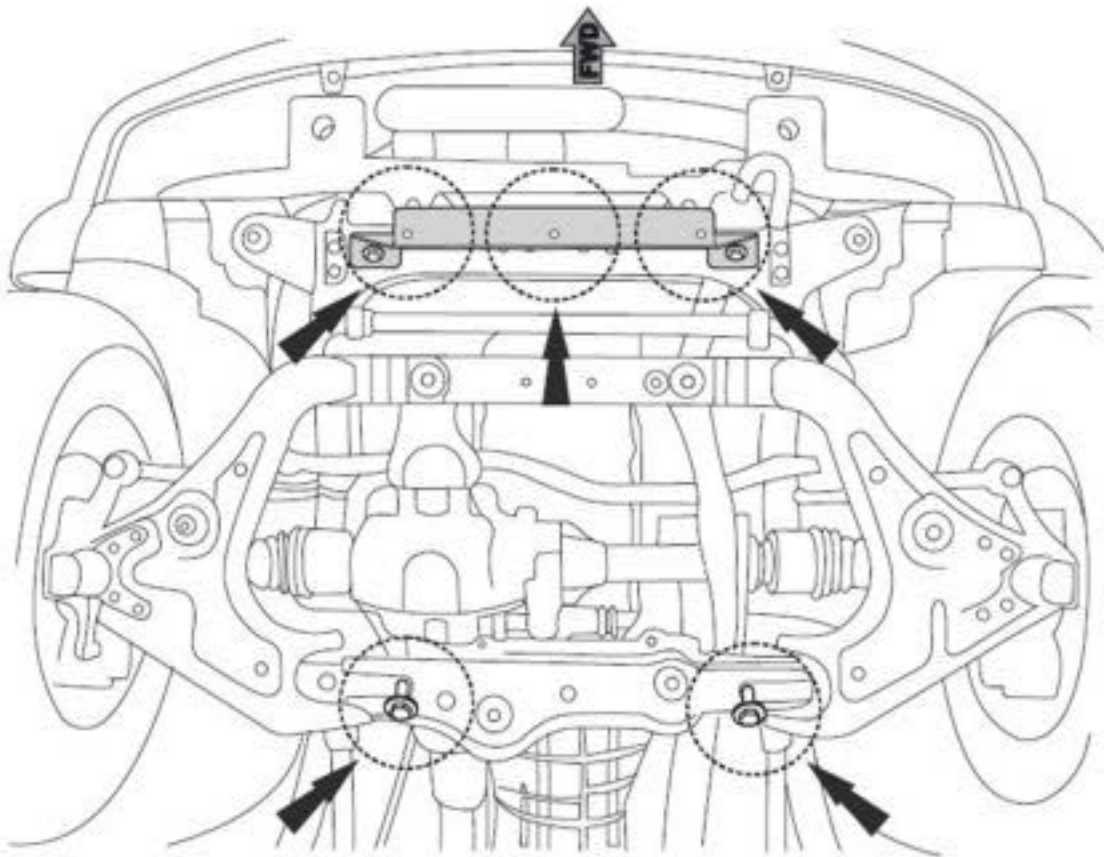

3

4

08.1165 / 08.1166

5/6