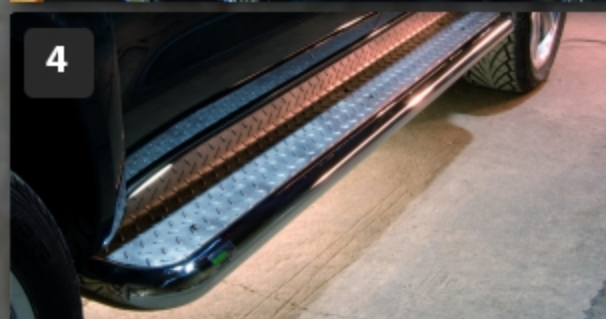

Toyota Hilux 2007

1. DKUN-R0076-GR
2. DKUN-R0076-GR-02
3. DKUN-R0076-GR-01
4. DKUN-R0085-PR