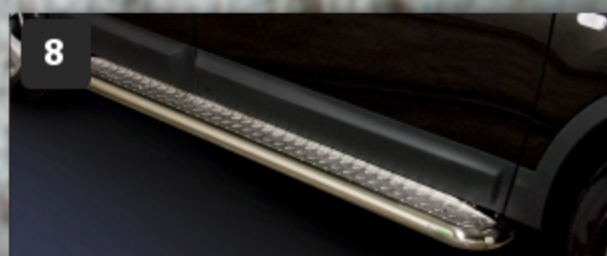

Nissan Qashqai 2007

1. QUA-R0070-04
2. QUA-R0070-03
3. QUA-R0060-04
4. QUA-R0060-03
5. QUA-R0060
6. QUA-R0060-06
7. QUA-R0048-R
8. QUA-R0076-PR
9. QUA-R0076-PR-01
10. QUA-R0085-PR-02
11. QUA-R0085-NR