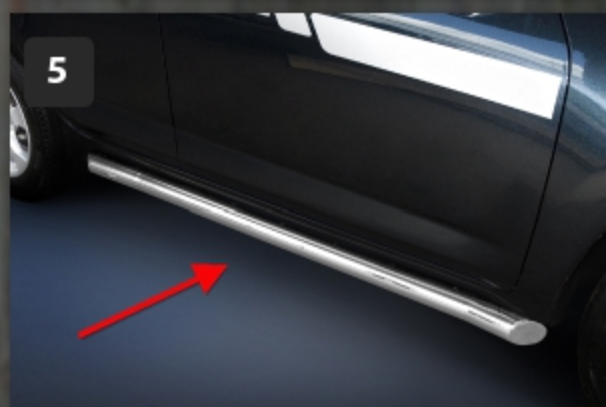

Hyundai ix 35

1. ix35-R1070-06
2. ix35-R1070-04
3. ix35-R1070-03
4. ix35-R1076-03
5. ix35-R1060-R
6. ix35-R1076-PR-01
7. ix35-R1070-PR-02