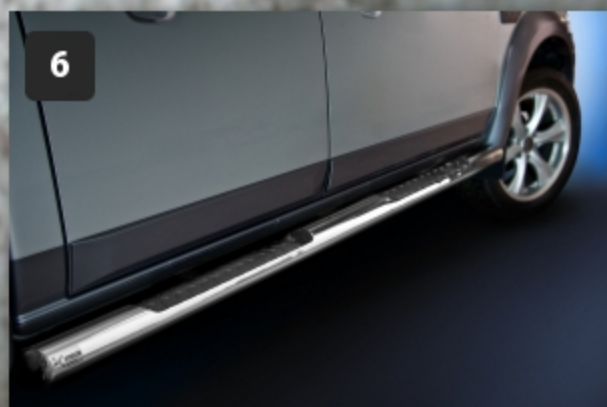

Ford Ranger 2009

1. RANGERN-R0076-GR-01
2. RANGERN-R0076-GR-02
3. RANGERN-R0076-GR
4. RANGERN-R0085-PR
5. RANGERN-R0085-PR-02
6. RANGERN-R0085-PR-01