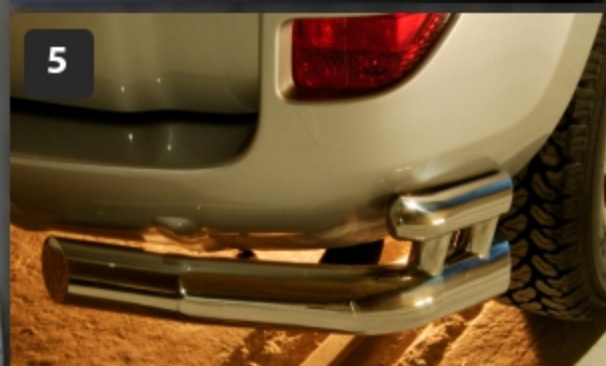

Toyota RAV 4

1. RAV4-R1076-PR-01
2. RAV4-R1076-PR-02
3. RAV4-R1076-R
4. RAV4-R1076-PR
5. RAV4-R0076-NR-01
6. RAV4-R0076-NR