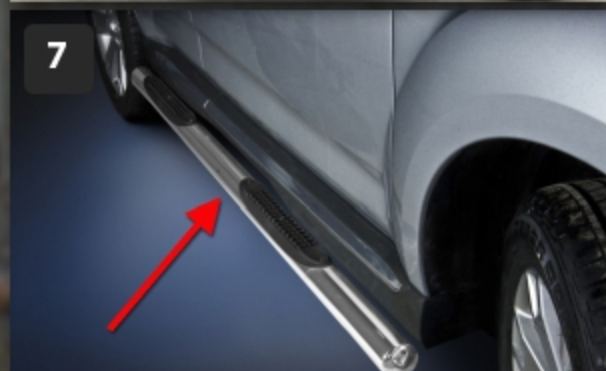

Suzuki SX4

1. SX4-R0070-04
2. SX4-R0060
3. SX4-R0070-03
4. SX4-R0060-03
5. SX4-R0060-06
6. SX4-R0070-06
7. SX4-R0070-PR-02
8. SX4-R0076-R
9. SX4-R0076-PR-01